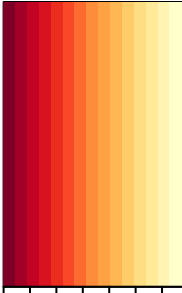

### Color key

0 0.02 0.05  
Distance