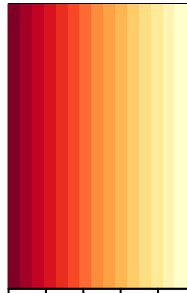

Color key

0 0.4 0.8  
Distance